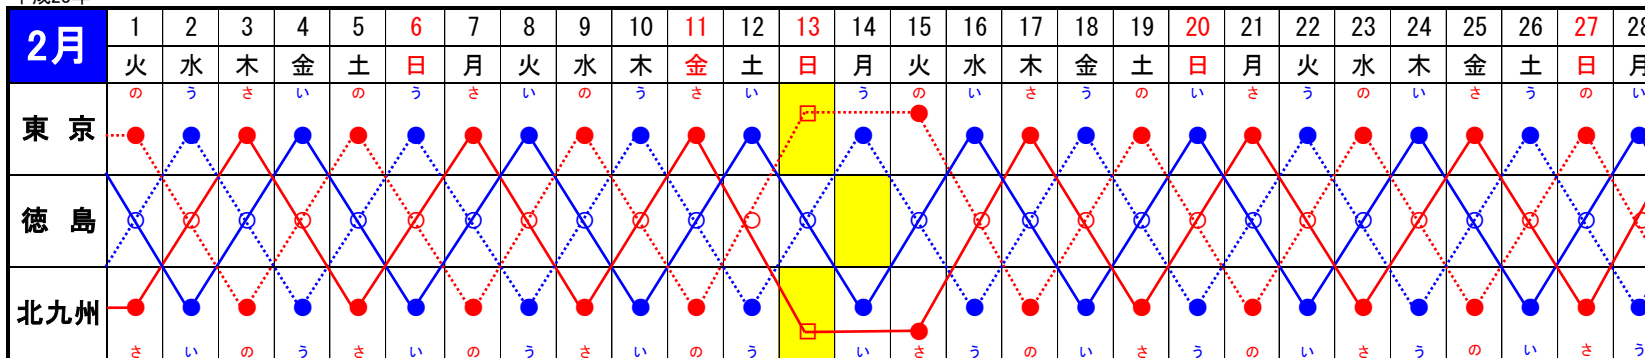

# オーシャントランスフェリー事業部(オーシャン東九フェリー) 運航スケジュール

下り便(出発日)			港	上り便(到着日)		
月・火・水・木・土	金※1	日		水・木・金・土・月	日(祝祭日)	火
19:30発 ↓ 13:20着	19:30発 ↓ 14:20着	18:00発 ↓ 13:20着	東京 ↓ 徳島 ↓ 新門司	05:30着 ↑ 11:30発	<b>06:20着</b> ↑ 11:30発	05:30着 ↑ 11:10発
14:20発 ↓ 05:40着	<b>15:20発</b> ↓ <b>06:20着</b>	14:20発 ↓ 05:40着		09:30着 ↑ 19:00発	09:30着 ↑ 19:00発	09:10着 ↑ 18:00発
水・木・金・土・月	日(祝祭日)	火		月・火・水・木・土	金※2	日
下り便(到着日)			港	上り便(出発日)		

※1 新門司への到着日が祝祭日となる出発便のダイヤについても同じダイヤになります。  
 ※2 東京への到着日が祝祭日となる出発便のダイヤについても同じダイヤになります。  
 ☆内容につきましてご不明な点などございましたら、弊社の以下の連絡先までお問い合わせ下さい。

予約先電話番号	受付時間【1ヶ月前の同日から承ります】
東京予約センター TEL 03-5148-0109	09:00~17:00《平日・土のみ、日祝日休業》 09:00~17:00 09:00~17:00 09:00~17:00
東京港 TEL 03-3528-1011	
徳島港 TEL 088-662-0489	
北九州港 TEL 093-481-7711 (新門司)	

※下記日程の      のスケジュールは休航便となります。

- おーしゃんいーすと ———
- おーしゃんうえすと ⋯⋯⋯
- おーしゃんさうす ———
- おーしゃんのーす ⋯⋯⋯

注1: 東京、新門司着が日曜・祝祭日の場合は06:20着となります。

注2: 土曜日及び祝祭日の前日の徳島発 新門司行は出港時刻が15:20発となります。

注3: 月曜日の徳島発 東京行は出港時刻が11:10発となります。

平成23年