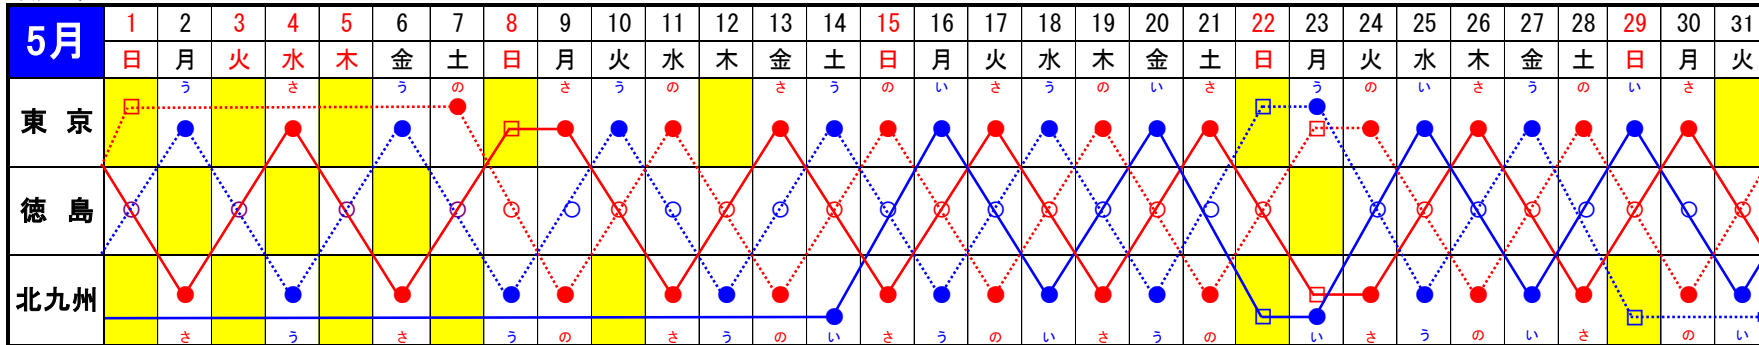

オーシャントランス 運航スケジュール

フェリー事業部(オーシャン東九フェリー)

平成23年4月25日

下り便(出発日)			港	上り便(到着日)		
月・火・水・木・土	金※1	日		水・木・金・土・月	日(祝祭日)	火
19:30発 ↓ 13:20着 14:20発 ↓ 05:40着	19:30発 ↓ 14:20着 15:20発 ↓ 06:20着	18:00発 ↓ 13:20着 14:20発 ↓ 05:40着	東京 ↓ 徳島 ↓ 新門司	05:30着 ↑ 11:30発 09:30着 ↑ 19:00発	06:20着 ↑ 11:30発 09:30着 ↑ 19:00発	05:30着 ↑ 11:10発 09:10着 ↑ 18:00発
下り便(到着日)			港	上り便(出発日)		
水・木・金・土・月	日(祝祭日)	火		月・火・水・木・土	金※2	日

- 注1: 東京、新門司着が日曜・祝祭日の場合は06:20着となります。
- 注2: 土曜日及び祝祭日の前日の徳島発 新門司行は出港時刻が15:20発となります。
- 注3: 月曜日の徳島発 東京行は出港時刻が11:10発となります。

※1 新門司への到着日が祝祭日となる出発便のダイヤについても同じダイヤになります。
※2 東京への到着日が祝祭日となる出発便のダイヤについても同じダイヤになります。
☆内容につきましてご不明な点などございましたら、弊社の以下の連絡先までお問い合わせ下さい。

予約先電話番号	受付時間【1ヶ月前の同日から承ります】
東京予約センター TEL 03-5148-0109	09:00~17:00《平日・土のみ、日祝日休業》 09:00~17:00 09:00~17:00 09:00~17:00
東京港 TEL 03-3528-1011	
徳島港 TEL 088-662-0489	
北九州港 TEL 093-481-7711 (新門司)	

※下記日程の   のスケジュールは休航便となります。

- おーしゃんいーすと ———
- おーしゃんうえすと ⋯⋯⋯
- おーしゃんさうす ———
- おーしゃんのーす ⋯⋯⋯

平成23年