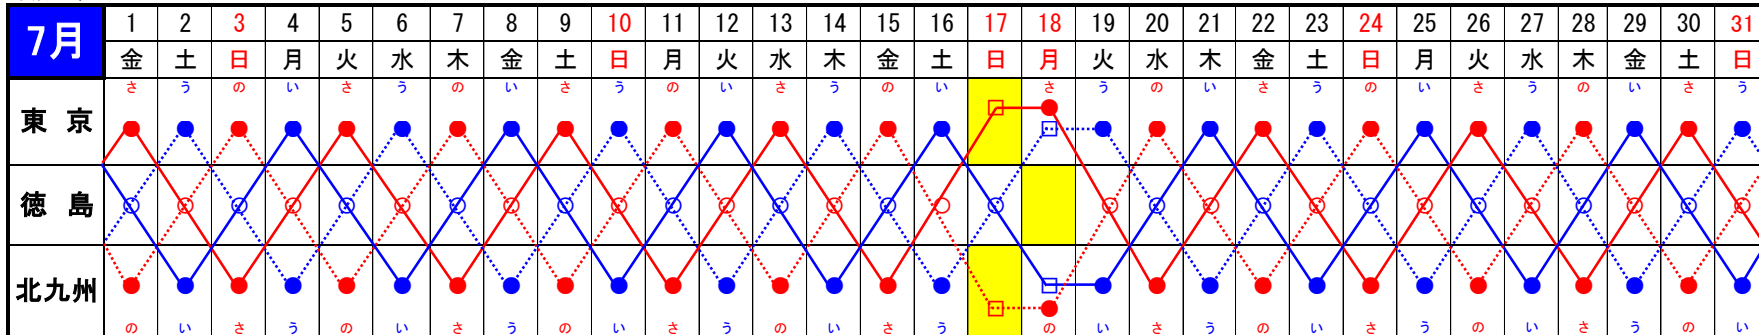

オーシャントランス 運航スケジュール

フェリー事業部(オーシャン東九フェリー)

平成23年6月22日

下り便(出発日)			港	上り便(到着日)		
月・火・水・木・土	金※1	日		水・木・金・土・月	日(祝祭日)	火
19:30発 ↓ 13:20着 ↓ 14:20発 ↓ 05:40着	19:30発 ↓ 14:20着 ↓ 15:20発 ↓ 06:20着	18:00発 ↓ 13:20着 ↓ 14:20発 ↓ 05:40着	東京 ↓ 徳島 ↓ 新門司	05:30着 ↑ 11:30発 ↓ 09:30着 ↑ 19:00発	06:20着 ↑ 11:30発 ↓ 09:30着 ↑ 19:00発	05:30着 ↑ 11:10発 ↓ 09:10着 ↑ 18:00発
下り便(到着日)			港	上り便(出発日)		
水・木・金・土・月	日(祝祭日)	火		月・火・水・木・土	金※2	日

※1 新門司への到着日が祝祭日となる出発便のダイヤについても同じダイヤになります。
※2 東京への到着日が祝祭日となる出発便のダイヤについても同じダイヤになります。
☆内容につきましてご不明な点などございましたら、弊社の以下の連絡先までお問い合わせ下さい。

予約先電話番号	受付時間【1ヶ月前の同日から承ります】
東京予約センター TEL 03-5148-0109	09:00~17:00《平日・土のみ、日祝日休業》 09:00~17:00 09:00~17:00 09:00~17:00
東京港 TEL 03-3528-1011	
徳島港 TEL 088-662-0489	
北九州港 TEL 093-481-7711 (新門司)	

※下記日程の   のスケジュールは休航便となります。

- おーしゃんいーすと ———
- おーしゃんうえすと .....
- おーしゃんさうす ———
- おーしゃんのーす .....

- 注1: 東京、新門司着が日曜・祝祭日の場合は06:20着となります。
- 注2: 土曜日及び祝祭日の前日の徳島発 新門司行は出港時刻が15:20発となります。
- 注3: 月曜日の徳島発 東京行は出港時刻が11:10発となります。

平成23年