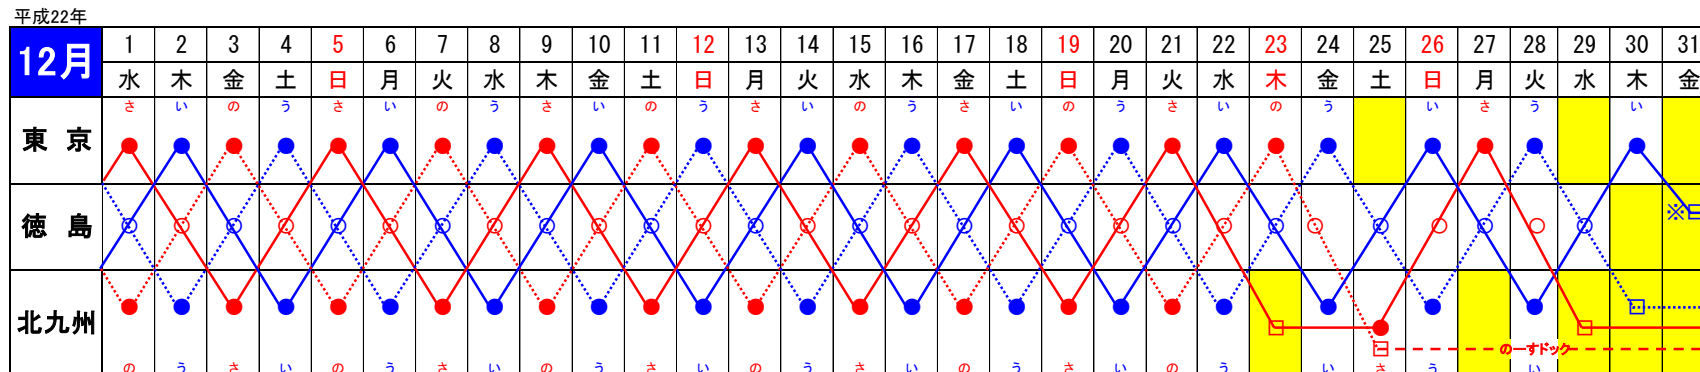

# オーシャントランス運航スケジュール

下り便(出発日)			港	上り便(到着日)		
月・火・水・木・土	金※1	日		水・木・金・土・月	日(祝祭日)	火
19:30発 ↓ 13:20着 ↓ 14:20発 ↓ 05:40着	19:30発 ↓ 14:20着 ↓ <b>15:20発</b>	18:00発 ↓ 13:20着 ↓ 14:20発 ↓ 05:40着	東京 ↓ 徳島 ↓ 新門司	05:30着 ↑ 11:30発 ↑ 09:30着 ↑ 19:00発	<b>06:20着</b> ↑ 11:30発 ↑ 09:30着 ↑ 19:00発	05:30着 ↑ <b>11:10発</b> ↑ 09:10着 ↑ 18:00発
水・木・金・土・月	日(祝祭日)	火	港	月・火・水・木・土	金※2	日
下り便(到着日)				上り便(出発日)		

※1 新門司への到着日が祝祭日となる出発便のダイヤについても同じダイヤになります。  
 ※2 東京への到着日が祝祭日となる出発便のダイヤについても同じダイヤになります。  
 ☆内容につきましてご不明な点などございましたら、弊社の以下の連絡先までお問い合わせ下さい。

予約先電話番号	受付時間【1ヶ月前の同日から承ります】
東京予約センター TEL 03-5148-0109	09:00~17:00《平日・土のみ、日祝日休業》
東京港 TEL 03-3528-1011	09:00~17:00
徳島港 TEL 088-662-0489	09:00~17:00
北九州港 TEL 093-481-7711 (新門司)	09:00~17:00

各店とも、年末年始は休業日がございますので詳しくはお問い合わせください。

※下記日程の      のスケジュールは休航便となります。

- おーしゃんいーすと ———
- おーしゃんうえすと .....
- おーしゃんさうす ———
- おーしゃんのーす .....

- 注1: 東京、新門司着が日曜・祝祭日の場合は06:20着となります。
- 注2: 土曜日及び祝祭日の前日の徳島発 新門司行は出港時刻が15:20発となります。
- 注3: 月曜日の徳島発 東京行は出港時刻が11:10発となります。