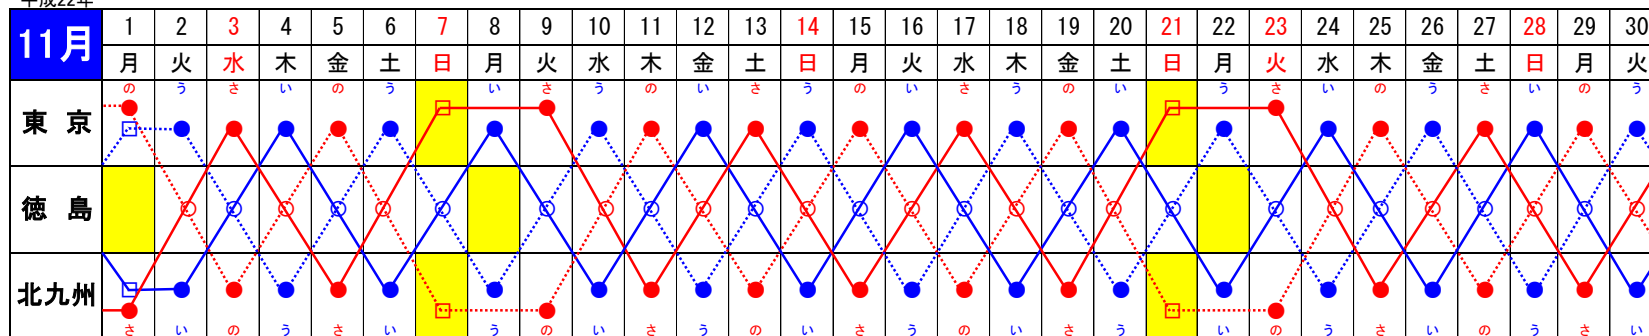

# オーシャントランス運航スケジュール

下り便(出発日)			港	上り便(到着日)		
月・火・水・木・土	金※1	日		水・木・金・土・月	日(祝祭日)	火
19:30発 ↓ 13:20着 ↓ 14:20発 ↓ 05:40着	19:30発 ↓ 14:20着 ↓ <b>15:20発</b>	18:00発 ↓ 13:20着 ↓ 14:20発 ↓ 05:40着	東京 ↓ 徳島 ↓ 新門司	05:30着 ↑ 11:30発 ↑ 09:30着 ↑ 19:00発	<b>06:20着</b> ↑ 11:30発 ↑ 09:30着 ↑ 19:00発	05:30着 ↑ <b>11:10発</b> ↑ 09:10着 ↑ 18:00発
水・木・金・土・月	日(祝祭日)	火	港	月・火・水・木・土	金※2	日
下り便(到着日)				上り便(出発日)		

※1 新門司への到着日が祝祭日となる出発便のダイヤについても同じダイヤになります。  
 ※2 東京への到着日が祝祭日となる出発便のダイヤについても同じダイヤになります。  
 ☆内容につきましてご不明な点などございましたら、弊社の以下の連絡先までお問い合わせ下さい。

予約先電話番号	受付時間【1ヶ月前の同日から承ります】
東京予約センター TEL 03-5148-0109	09:00~17:00《平日・土のみ、日祝日休業》
東京港 TEL 03-3528-1011	09:00~17:00
徳島港 TEL 088-662-0489	09:00~17:00
北九州港 TEL 093-481-7711 (新門司)	09:00~17:00

各店とも、年末年始は休業日がございますので詳しくはお問い合わせください。

※下記日程の      のスケジュールは休航便となります。

- おーしゃんいーすと ———
- おーしゃんうえすと .....
- おーしゃんさうす ———
- おーしゃんのーす .....

- 注1: 東京、新門司着が日曜・祝祭日の場合は06:20着となります。
- 注2: 土曜日及び祝祭日の前日の徳島発 新門司行は出港時刻が15:20発となります。
- 注3: 月曜日の徳島発 東京行は出港時刻が11:10発となります。