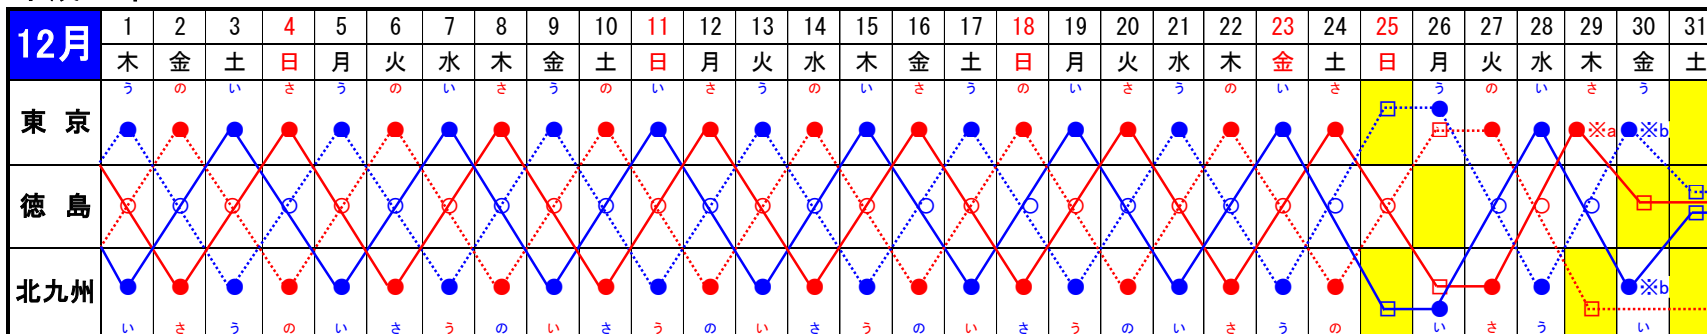

オーシャントランス 運航スケジュール

フェリー事業部(オーシャン東九フェリー)

平成23年10月24日

下り便(出発日)			港	上り便(到着日)		
月・火・水・木・土	金※1	日		水・木・金・土・月	日(祝祭日)	火
19:30発 ↓	19:30発 ↓	18:00発 ↓	東京 ↓ ↑ 徳島	05:40着 ↑	06:20着 ↑	05:40着 ↑
13:20着 ↓	14:20着 ↓	13:20着 ↓		11:30発 ↑	11:30発 ↑	11:10発 ↑
14:20発 ↓	15:20発 ↓	14:20発 ↓	徳島 ↓ ↑ 新門司	09:30着 ↑	09:30着 ↑	09:10着 ↑
05:40着	06:20着	05:40着		19:00発 ↑	19:00発 ↑	18:00発 ↑
水・木・金・土・月	日(祝祭日)	火	港	月・火・水・木・土	金※2	日
下り便(到着日)				上り便(出発日)		

注1: 東京、新門司着が日曜・祝祭日の場合は06:20着となります。

注2: 土曜日及び祝祭日の前日の徳島発 新門司行は出港時刻が15:20発となります。

注3: 月曜日の徳島発 東京行は出港時刻が11:10発となります。

※1 新門司への到着日が祝祭日となる出発便のダイヤについても同じダイヤになります。
※2 東京への到着日が祝祭日となる出発便のダイヤについても同じダイヤになります。
☆内容につきましてご不明な点などございましたら、弊社の以下の連絡先までお問い合わせ下さい。

予約先電話番号	受付時間【1ヶ月前の同日から承ります】
東京予約センター TEL 03-5148-0109	09:00~17:00 《平日・土のみ、日祝日休業》
東京港 TEL 03-3528-1011	09:00~17:00
徳島港 TEL 088-662-0489	09:00~17:00
北九州港 TEL 093-481-7711 (新門司)	09:00~17:00

各店とも、年末年始は休業日がございますので詳しくはお問い合わせ下さい。

※下記日程の   のスケジュールは休航便となります。

おーしゃんいーすと ———
おーしゃんうえすと - - - - -

おーしゃんさうす ———
おーしゃんのーす - - - - -

平成23年

※a 12月29日東京発下り便は徳島止めです。

※b 12月30日東京・新門司発の上下便は徳島止めです。