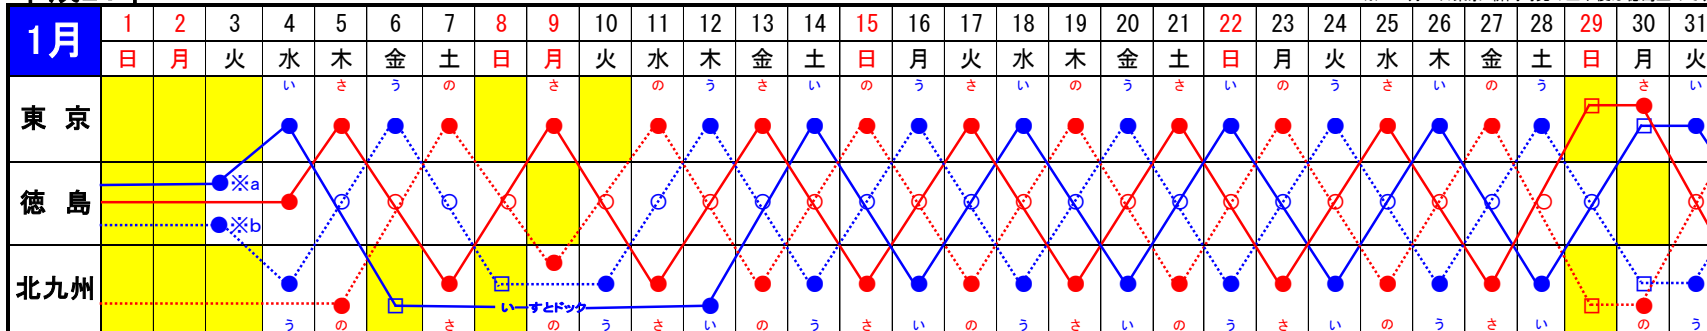

注1: 東京、新門司着が日曜・祝祭日の場合は06:20着となります。

注2: 土曜日及び祝祭日の前日の徳島発 新門司行は出港時刻が15:20発となります。

注3: 月曜日の徳島発 東京行は出港時刻が11:10発となります。

※1 新門司への到着日が祝祭日となる出発便のダイヤについても同じダイヤになります。  
 ※2 東京への到着日が祝祭日となる出発便のダイヤについても同じダイヤになります。  
 ☆内容につきましてご不明な点などございましたら、弊社の以下の連絡先までお問い合わせ下さい。

※下記日程の          のスケジュールは休航便となります。

おーしゃんいーすと ———  
 おーしゃんうえすと - - - - -

おーしゃんさうす ———  
 おーしゃんのーす - - - - -

### 平成24年

※a 徳島1月3日発上り便は17:00発→東京翌11:00着  
 ※b 徳島1月3日発下り便は14:20発→新門司翌05:40着