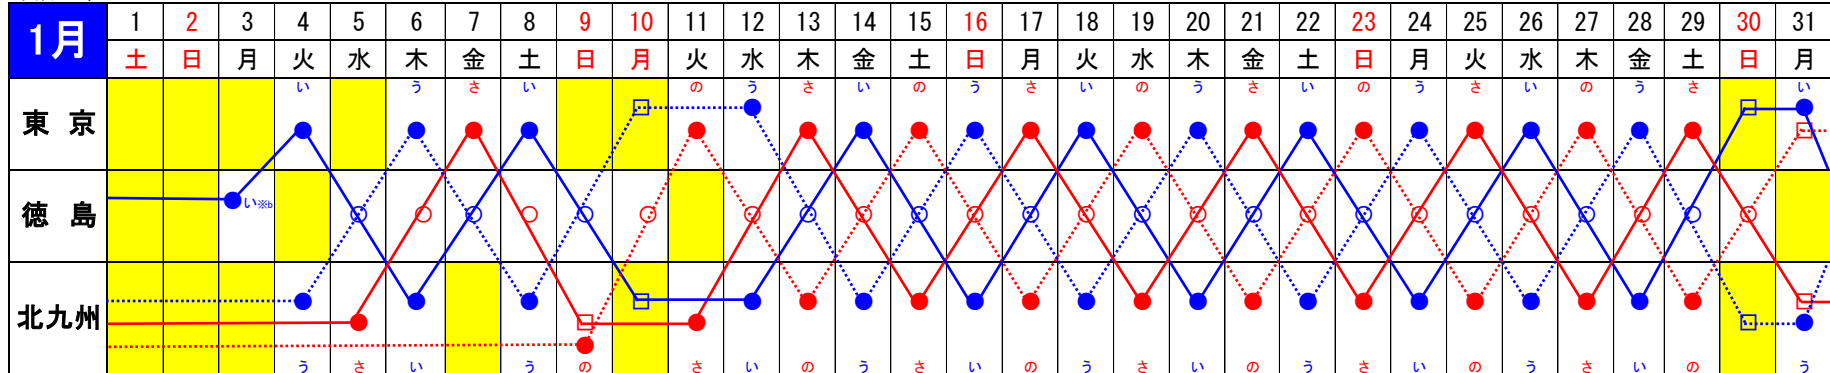

オーシャントランス運航スケジュール

平成22年11月12日

下り便(出発日)			港	上り便(到着日)		
月・火・水・木・土	金※1	日		水・木・金・土・月	日(祝祭日)	火
19:30発 ↓ 13:20着 ↓ 14:20発 ↓ 05:40着	19:30発 ↓ 14:20着 ↓ 15:20発 ↓ 06:20着	18:00発 ↓ 13:20着 ↓ 14:20発 ↓ 05:40着	東京 ↓ 徳島 ↓ 新門司	05:30着 ↑ 11:30発 ↑ 09:30着 ↑ 19:00発	06:20着 ↑ 11:30発 ↑ 09:30着 ↑ 19:00発	05:30着 ↑ 11:10発 ↑ 09:10着 ↑ 18:00発
下り便(到着日)			港	上り便(出発日)		
水・木・金・土・月	日(祝祭日)	火		月・火・水・木・土	金※2	日

注1: 東京、新門司着が日曜・祝祭日の場合は06:20着となります。
 注2: 土曜日及び祝祭日の前日の徳島発 新門司行は出港時刻が15:20発となります。
 注3: 月曜日の徳島発 東京行は出港時刻が11:10発となります。

平成22年

平成23年

※1 新門司への到着日が祝祭日となる出発便のダイヤについても同じダイヤになります。
 ※2 東京への到着日が祝祭日となる出発便のダイヤについても同じダイヤになります。
 ☆内容につきましてご不明な点などございましたら、弊社の以下の連絡先までお問い合わせ下さい。

※下記日程の のスケジュールは休航便となります。

- おーしゃんいーすと ———
- おーしゃんうえすと ·····
- おーしゃんさうす ———
- おーしゃんのーす ·····

※b...徳島1月3日発上り便は17:00発→東京翌11:00着の特別ダイヤで運航致します。