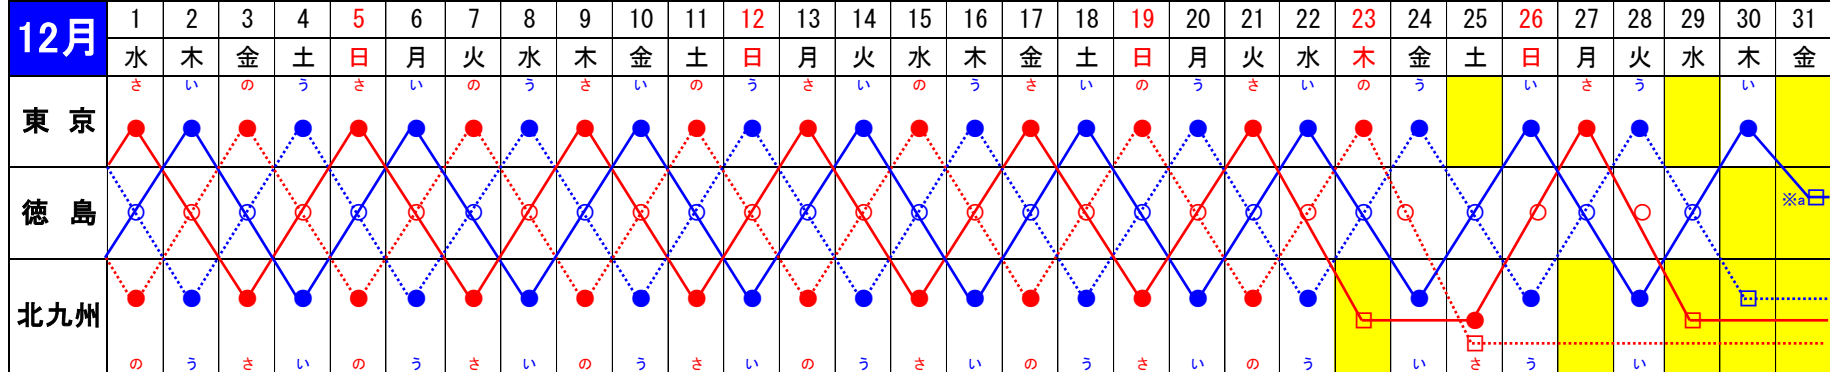

オーシャントランス運航スケジュール

平成22年11月12日

下り便(出発日)			港	上り便(到着日)		
月・火・水・木・土	金※1	日		水・木・金・土・月	日(祝祭日)	火
19:30発 ↓ 13:20着 ↓ 14:20発 ↓ 05:40着	19:30発 ↓ 14:20着 ↓ 15:20発 ↓ 06:20着	18:00発 ↓ 13:20着 ↓ 14:20発 ↓ 05:40着	東京 ↓ 徳島 ↓ 新門司	05:30着 ↑ 11:30発 ↑ 09:30着 ↑ 19:00発	06:20着 ↑ 11:30発 ↑ 09:30着 ↑ 19:00発	05:30着 ↑ 11:10発 ↑ 09:10着 ↑ 18:00発
下り便(到着日)			港	上り便(出発日)		
水・木・金・土・月	日(祝祭日)	火		月・火・水・木・土	金※2	日

注1: 東京、新門司着が日曜・祝祭日の場合は06:20着となります。
 注2: 土曜日及び祝祭日の前日の徳島発 新門司行は出港時刻が15:20発となります。
 注3: 月曜日の徳島発 東京行は出港時刻が11:10発となります。

平成22年

平成23年

※1 新門司への到着日が祝祭日となる出発便のダイヤについても同じダイヤになります。
 ※2 東京への到着日が祝祭日となる出発便のダイヤについても同じダイヤになります。
 ☆内容につきましてご不明な点などございましたら、弊社の以下の連絡先までお問い合わせ下さい。

※下記日程の のスケジュールは休航便となります。

- おーしゃんいーすと ———
- おーしゃんうえすと ·····
- おーしゃんさうす ———
- おーしゃんのーす ·····

※b...徳島1月3日発上り便は17:00発→東京翌11:00着の特別ダイヤで運航致します。