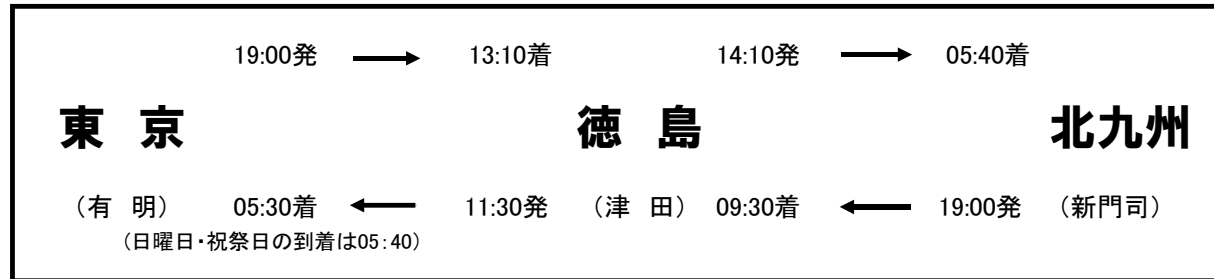

オーシャントランス 運航スケジュール

フェリー事業部(オーシャン東九フェリー)

平成21年9月17日修正

★ ★ ★ ★ ★ 10月の運航便を追加しました ★ ★ ★ ★ ★

おーしゃんいーすと ——
 おーしゃんうえすと ----
 おーしゃんさうす ——
 おーしゃんのーす ----

※下記日程 のスケジュールは休航便となります。
 のスケジュールは追加運航便となります。

ご予約先電話番号		受付時間【1ヵ月前の同日より承ります】
東京予約センター	03-5148-0109	9:00~17:00 《平日・土のみ、日祝日休業》
東京港(貨物)	03-3528-1011	9:00~17:00
徳島港	088-662-0489	9:00~17:00
新門司港(北九州)	093-481-7711	9:00~17:00