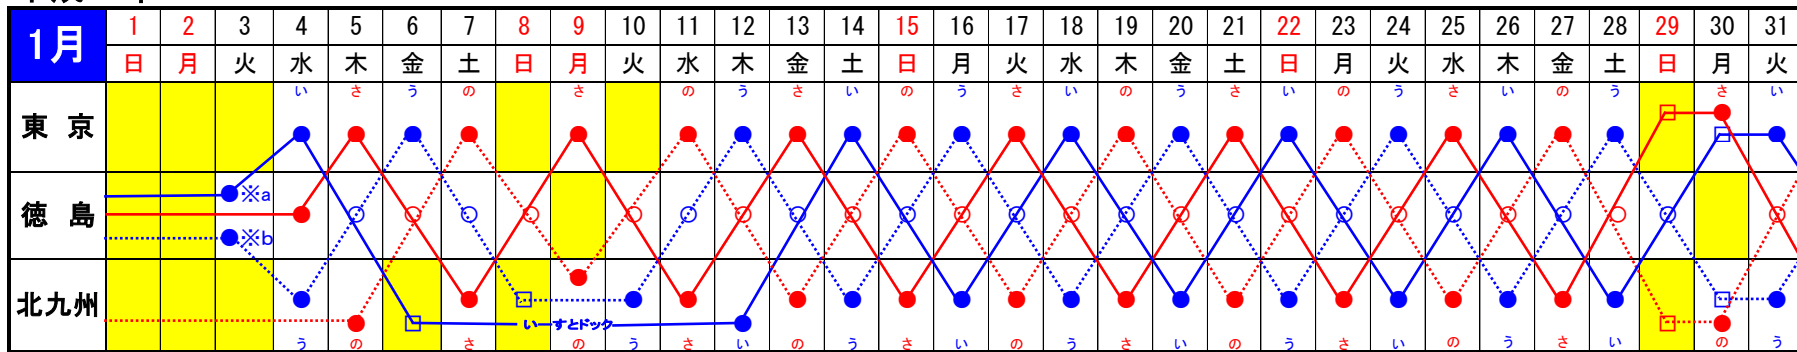

オーシャントランス 運航スケジュール

フェリー事業部(オーシャン東九フェリー)

※1 新門司への到着日が祝祭日となる出発便のダイヤについても同じダイヤになります。
 ※2 東京への到着日が祝祭日となる出発便のダイヤについても同じダイヤになります。
 ☆内容につきましてご不明な点などございましたら、弊社の以下の連絡先までお問い合わせ下さい。

下り便(出発日)			港	上り便(到着日)		
月・火・水・木・土	金※1	日		水・木・金・土・月	日(祝祭日)	火
19:30発 ↓ 13:20着	19:30発 ↓ 14:20着	18:00発 ↓ 13:20着	東京 ↓ ↑ 徳島	05:40着 ↑ 11:30発	06:20着 ↑ 11:30発	05:40着 ↑ 11:10発
14:20発 ↓ 05:40着	15:20発 ↓ 06:20着	14:20発 ↓ 05:40着		徳島 ↓ ↑ 新門司	09:30着 ↑ 19:00発	09:30着 ↑ 19:00発
水・木・金・土・月	日(祝祭日)	火	港		月・火・水・木・土	金※2
下り便(到着日)			港	上り便(出発日)		

予約先電話番号	受付時間【1ヶ月前の同日から承ります】
東京予約センター TEL 03-5148-0109	09:00~17:00《平日・土のみ、日祝日休業》 09:00~17:00 09:00~17:00 09:00~17:00
東京港 TEL 03-3528-1011	
徳島港 TEL 088-662-0489	
北九州港 TEL 093-481-7711 (新門司)	

※下記日程の のスケジュールは休航便となります。

- おーしゃんいーすと ———
- おーしゃんうえすと - - - - -
- おーしゃんさうす ———
- おーしゃんのーす - - - - -

- 注1: 東京、新門司着が日曜・祝祭日の場合は06:20着となります。
- 注2: 土曜日及び祝祭日の前日の徳島発 新門司行は出港時刻が15:20発となります。
- 注3: 月曜日の徳島発 東京行は出港時刻が11:10発となります。

平成24年

※a 徳島1月3日発上り便は17:00発→東京翌11:00着
 ※b 徳島1月3日発下り便は14:20発→新門司翌05:40着