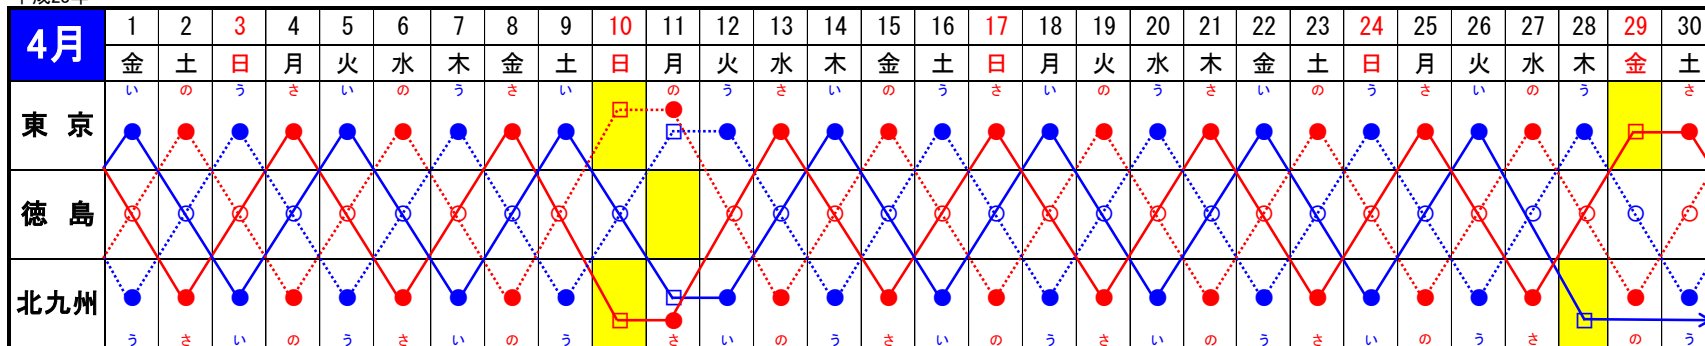

おーしゃんいーすと ドック入り
※29日徳島発上り便・30日徳島発下り便の運航はしません。