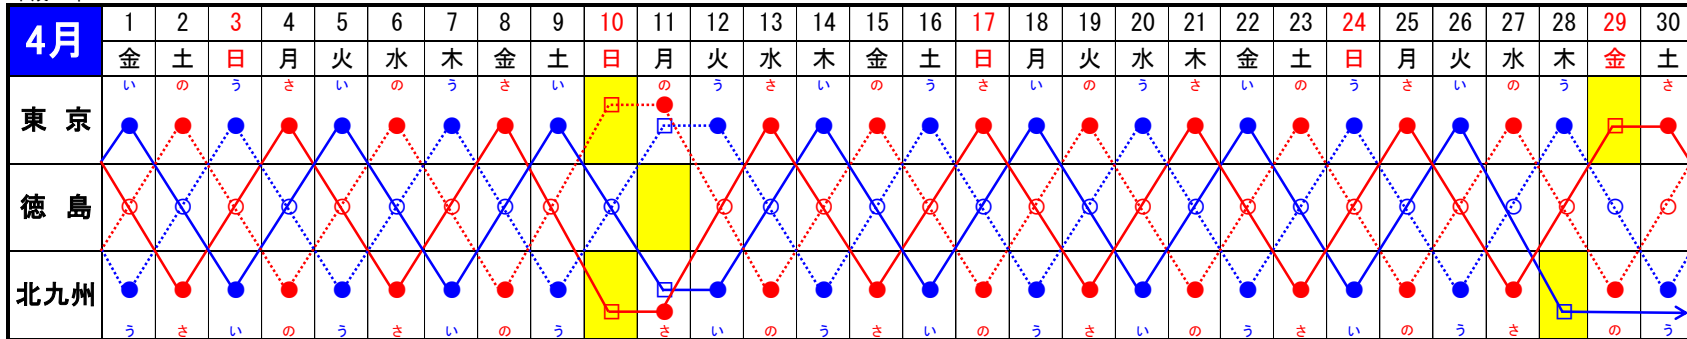

オーシャントランス運航スケジュール

フェリー事業部(オーシャン東九フェリー)

平成23年3月24日

下り便(出発日)			港	上り便(到着日)		
月・火・水・木・土	金※1	日		水・木・金・土・月	日(祝祭日)	火
19:30発 ↓ 13:20着	19:30発 ↓ 14:20着	18:00発 ↓ 13:20着	東京 ↓ 徳島 ↓ 新門司	05:30着 ↑ 11:30発	06:20着 ↑ 11:30発	05:30着 ↑ 11:10発
14:20発 ↓ 05:40着	15:20発 ↓ 06:20着	14:20発 ↓ 05:40着		09:30着 ↑ 19:00発	09:30着 ↑ 19:00発	09:10着 ↑ 18:00発
水・木・金・土・月	日(祝祭日)	火		月・火・水・木・土	金※2	日
下り便(到着日)				上り便(出発日)		

※1 新門司への到着日が祝祭日となる出発便のダイヤについても同じダイヤになります。
※2 東京への到着日が祝祭日となる出発便のダイヤについても同じダイヤになります。
☆内容につきましてご不明な点などございましたら、弊社の以下の連絡先までお問い合わせ下さい。

予約先電話番号	受付時間【1ヶ月前の同日から承ります】
東京予約センター TEL 03-5148-0109	09:00~17:00《平日・土のみ、日祝日休業》 09:00~17:00
東京港 TEL 03-3528-1011	
徳島港 TEL 088-662-0489	09:00~17:00
北九州港 TEL 093-481-7711 (新門司)	09:00~17:00

※下記日程の   のスケジュールは休航便となります。

- おーしゃんいーすと ———
- おーしゃんうえすと ⋯⋯⋯
- おーしゃんさうす ———
- おーしゃんのーす ⋯⋯⋯

- 注1: 東京、新門司着が日曜・祝祭日の場合は06:20着となります。
- 注2: 土曜日及び祝祭日の前日の徳島発 新門司行は出港時刻が15:20発となります。
- 注3: 月曜日の徳島発 東京行は出港時刻が11:10発となります。

平成23年