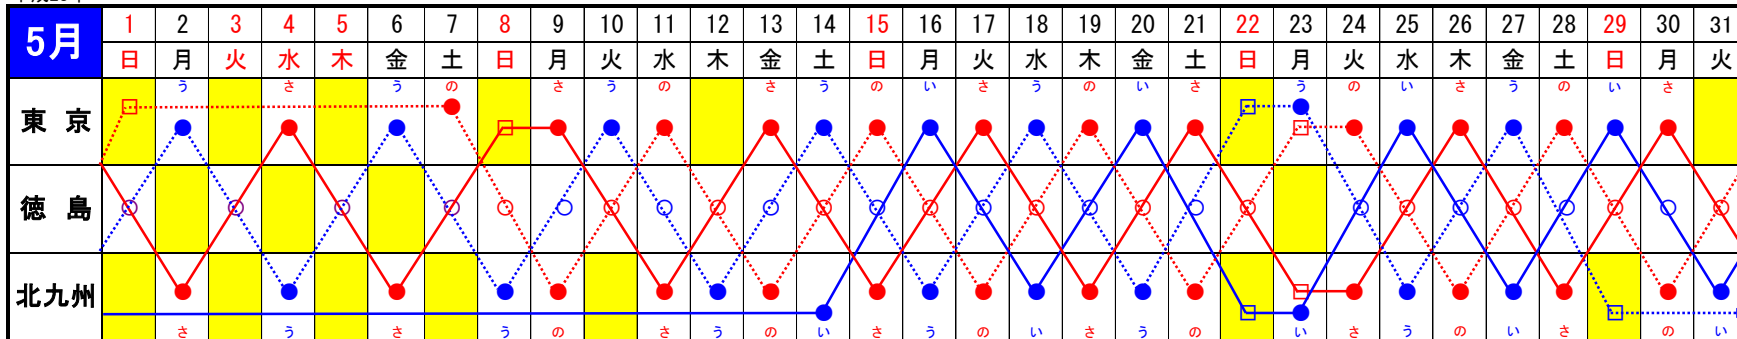

おーしゃんいーすと ドック入り

平成23年