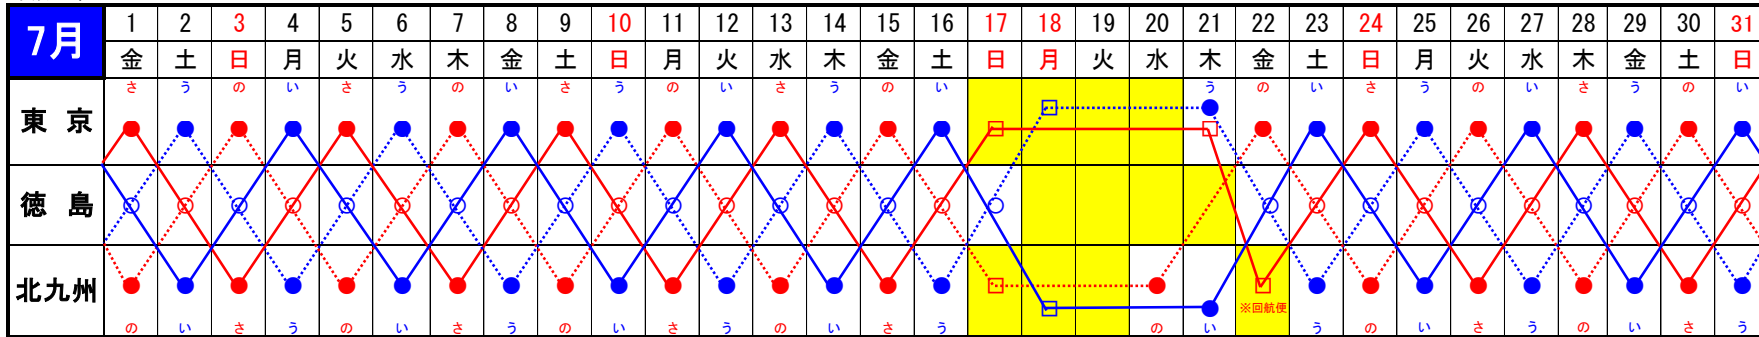

オーシャントランス 運航スケジュール

フェリー事業部(オーシャン東九フェリー)

平成23年7月22日

下り便(出発日)			港	上り便(到着日)		
月・火・水・木・土	金※1	日		水・木・金・土・月	日(祝祭日)	火
19:30発 ↓ 13:20着 ↓ 14:20発 ↓ 05:40着	19:30発 ↓ 14:20着 ↓ 06:20着	18:00発 ↓ 13:20着 ↓ 14:20発 ↓ 05:40着	東京 ↓ 徳島 ↓ 新門司	05:30着 ↑ 11:30発 09:30着 ↑ 19:00発	06:20着 ↑ 11:30発 09:30着 ↑ 19:00発	05:30着 ↑ 11:10発 09:10着 ↑ 18:00発
下り便(到着日)			港	上り便(出発日)		
水・木・金・土・月	日(祝祭日)	火		月・火・水・木・土	金※2	日

※下記日程の のスケジュールは休航便となります。

注1: 東京、新門司着が日曜・祝祭日の場合は06:20着となります。

注2: 土曜日及び祝祭日の前日の徳島発 新門司行は出港時刻が15:20発となります。

注3: 月曜日の徳島発 東京行は出港時刻が11:10発となります。

おーしゃんいーすと ———
 おーしゃんうえすと
 おーしゃんさうす ———
 おーしゃんのーす

平成23年

※22日新門司発便は回航便のため、23日徳島発東京行きは欠航致します。