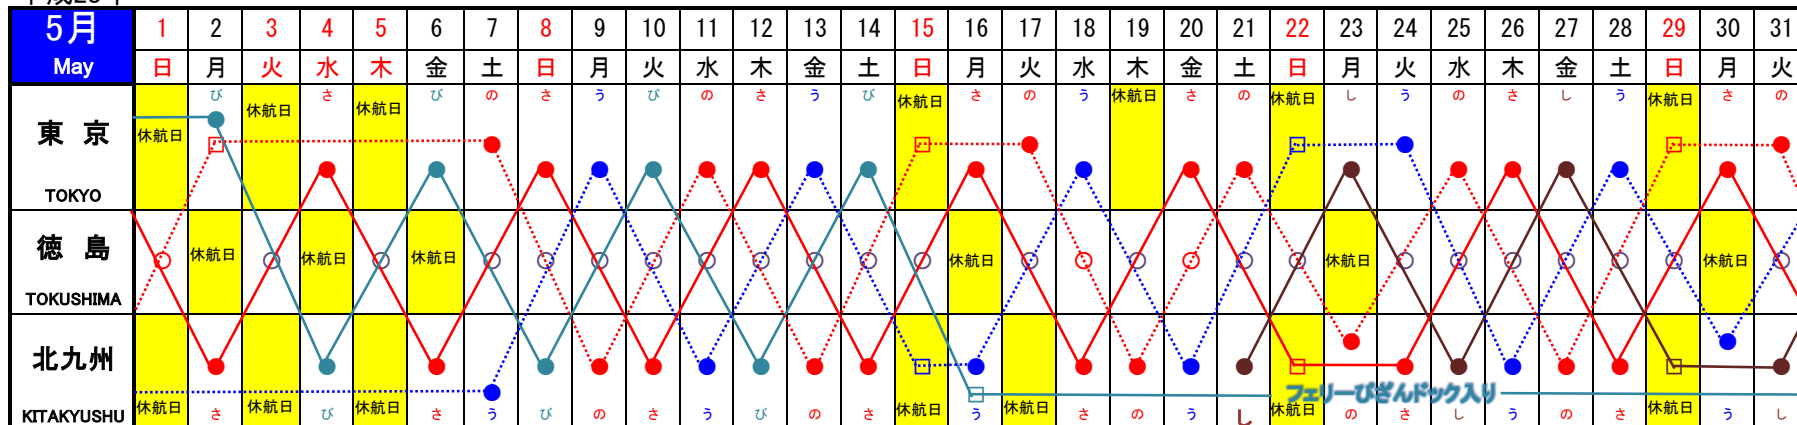

オーシャントランス 運航スケジュール

フェリー事業部(オーシャン東九フェリー)

平成28年5月8日

下り便(出発日)			港	上り便(到着日)			
月・火・水・木・土	金	日	東京	水・木・金・土・月	日(祝祭日)	火	
19:30発(1日目) ↓ 13:20着(2日目) 火・水・木・金・日 14:20着(2日目) ↓ 05:40着(3日目)	19:30発 ↓ 14:20着 土 15:20発 ※注2 ↓ 06:20着 ※注1	18:00発※注4 ↓ 13:20着 月 14:20発 ↓ 05:40着		徳島	05:40(3日目) ↑ 11:30発(2日目) 火・水・木・金・日 09:30着(2日目) ↑ 19:00発(1日目)	06:20着※注1 ↑ 11:30発 土 09:30着 ↑ 19:00発	05:40着 ↑ 11:10発 ※注3 月 09:10着 ↑ 18:00発※注4
水・木・金・土・月	日(祝祭日)	火	新門司		月・火・水・木・土	金	日
下り便(到着日)			港	上り便(出発日)			

注1:東京、新門司着が日曜・祝祭日の場合は06:20着となります。
注2:土曜日及び祝祭日の前日の徳島発 新門司行は出港時刻が15:20発となります。
注3:月曜日の徳島発 東京行は出港時刻が11:10発となります。
注4:日曜日の新門司発・東京発の出港時刻は18:00発となります。

simple ferry シンプルフェリー
フェリーびざん フェリーしまんと

standard ferry スタンダードフェリー
casual ferry カジュアルフェリー

おーしゃんうえすと..... おーしゃんさうす.....
..... おーしゃんのーす.....

平成28年

※6月12日の徳島発東京行は休航です