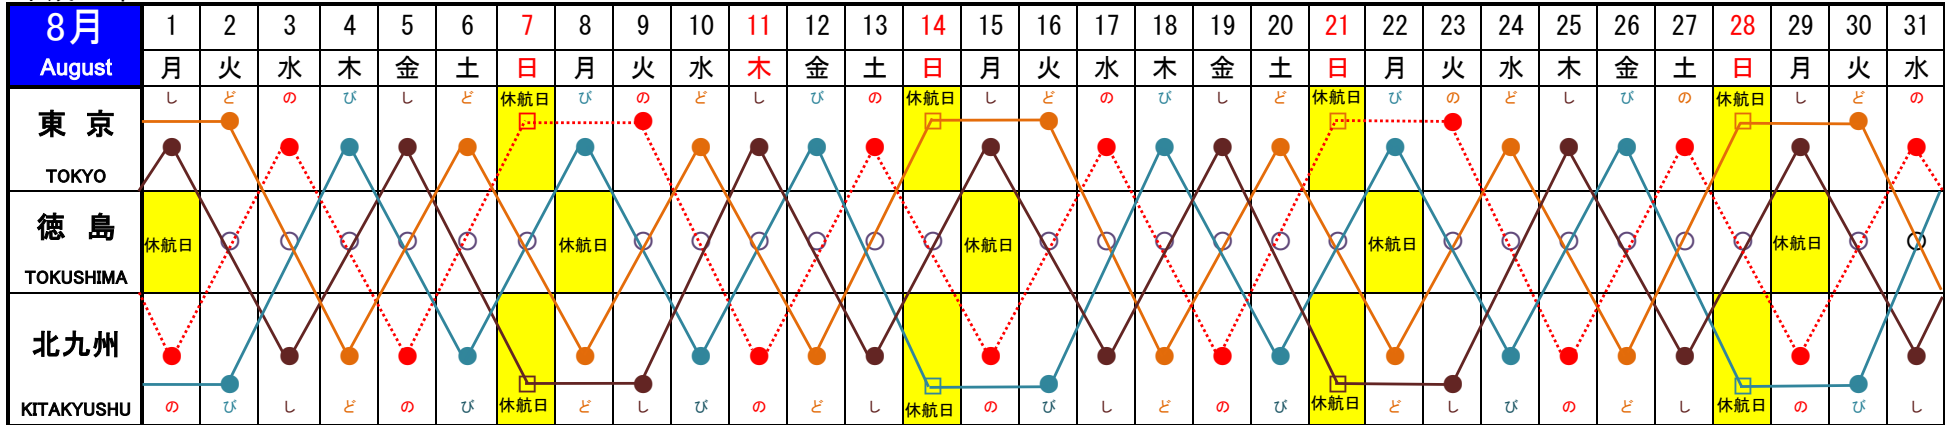

# オーシャントランス 運航スケジュール

## フェリー事業部(オーシャン東九フェリー)

平成28年7月28日  
July.28.2016

下り便(出発日)			港	上り便(到着日)		
月・火・水・木・土	金	日	東京	水・木・金・土・月	日(祝祭日)	火
19:30発(1日目) ↓	19:30発 ↓	18:00発※注4 ↓		徳島	05:40(3日目) ↑	06:20着※注1 ↑
13:20着(2日目) 火・水・木・金・日 14:20発(2日目) ↓	14:20着 土 15:20発 ※注2 ↓	13:20着 月 14:20発 ↓	11:30発(2日目) 火・水・木・金・日 09:30着(2日目) ↑		11:30発 土 09:30着 ↑	11:10発 ※注3 月 09:10着 ↑
05:40着(3日目)	06:20着 ※注1	05:40着	新門司	19:00発(1日目)	19:00発	18:00発※注4
水・木・金・土・月	日(祝祭日)	火		月・火・水・木・土	金	日
下り便(到着日)			港	上り便(出発日)		

注1: 東京、新門司着が日曜・祝祭日の場合は06:20着となります。  
 注2: 土曜日及び祝祭日の前日の徳島発 新門司行は出港時刻が15:20発となります。  
 注3: 月曜日の徳島発 東京行は出港時刻が11:10発となります。  
 注4: 日曜日の新門司発・東京発の出港時刻は18:00発となります。

平成28年

注 5日東京発徳島行・6日徳島発新門司行きは休航