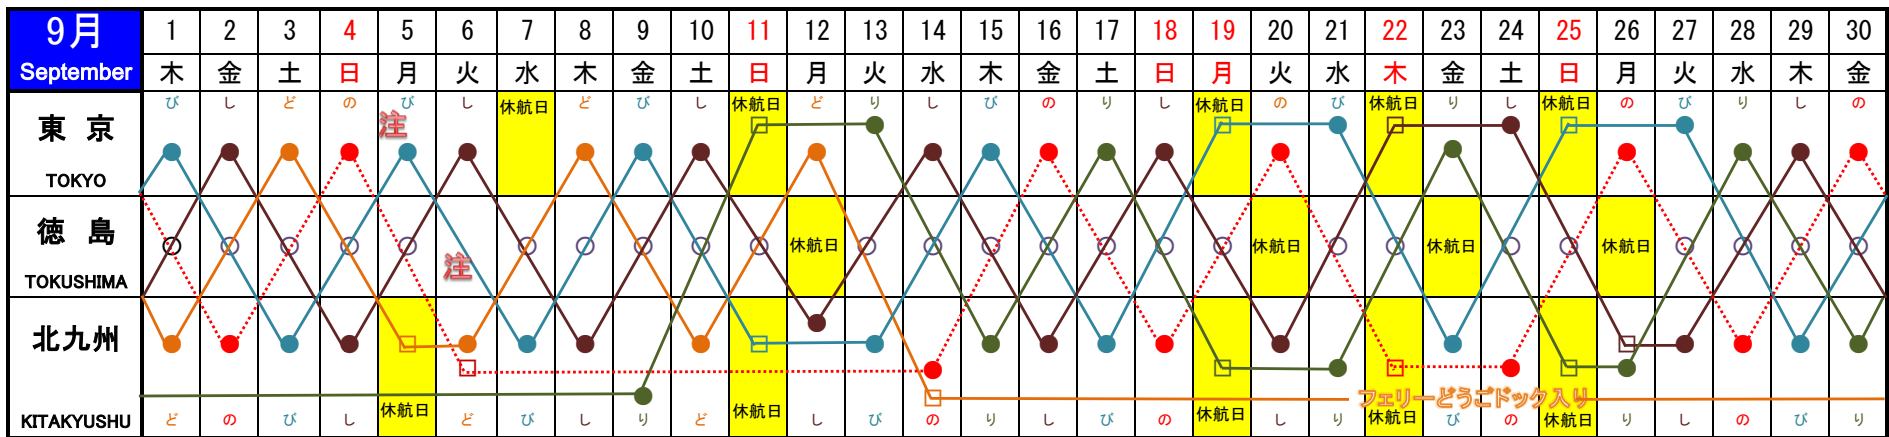

# オーシャントランス 運航スケジュール

## フェリー事業部(オーシャン東九フェリー)

平成28年7月28日  
July.28.2016

下り便(出発日)			港	上り便(到着日)		
月・火・水・木・土	金	日	東京	水・木・金・土・月	日(祝祭日)	火
19:30発(1日目) ↓	19:30発 ↓	18:00発※注4 ↓		徳島	05:40(3日目) ↑	06:20着※注1 ↑
13:20着(2日目) 火・水・木・金・日 14:20発(2日目) ↓	14:20着 土 15:20発 ※注2 ↓	13:20着 月 14:20発 ↓	11:30発(2日目) 火・水・木・金・日 09:30着(2日目) ↑		11:30発 土 09:30着 ↑	11:10発 ※注3 月 09:10着 ↑
05:40着(3日目)	06:20着 ※注1	05:40着	新門司	19:00発(1日目)	19:00発	18:00発※注4
水・木・金・土・月	日(祝祭日)	火		月・火・水・木・土	金	日
下り便(到着日)			港	上り便(出発日)		

注1: 東京、新門司着が日曜・祝祭日の場合は06:20着となります。  
 注2: 土曜日及び祝祭日の前日の徳島発 新門司行は出港時刻が15:20発となります。  
 注3: 月曜日の徳島発 東京行は出港時刻が11:10発となります。  
 注4: 日曜日の新門司発・東京発の出港時刻は18:00発となります。

平成28年

注 5日東京発徳島行・6日徳島発新門司行きは休航