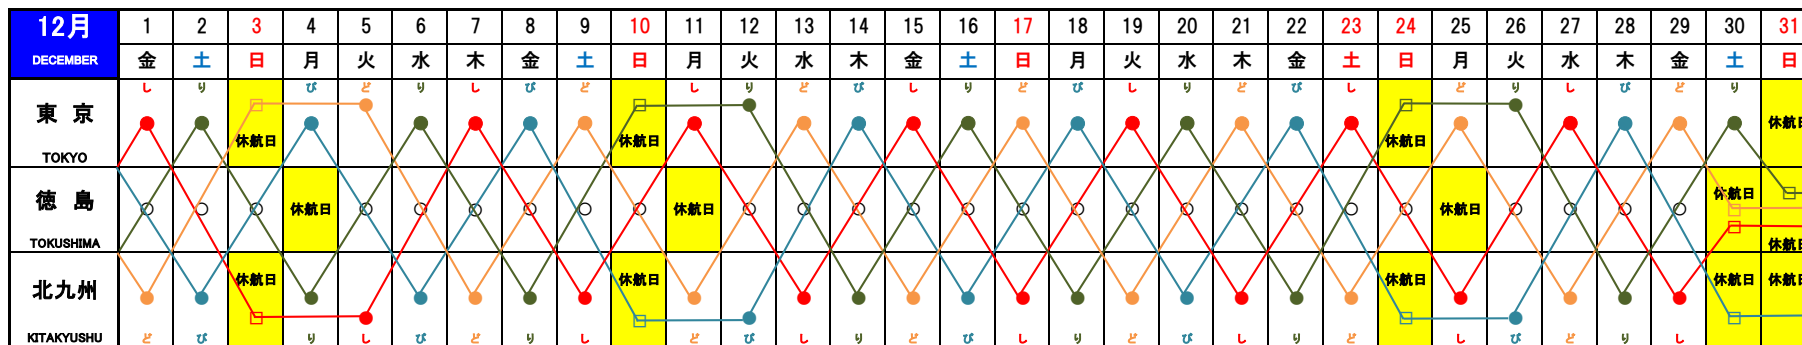

オーシャントランス 運航スケジュール

フェリー事業部 (オーシャン東九フェリー)

平成 29年 10月27日
OCTOBER.27.2017

下り便(出発日)			港	上り便(到着日)		
月・火・水・木・土	金 ※1	日(祝祭日)		水・木・金・土・月	日(祝祭日)	火(祝祭日+2日)
19:30発(1日目) ↓ 13:20着(2日目) 火・水・木・金・日	19:30発 ※8 ↓ 14:00着 土	18:00発 ↓ 13:20着 月(祝祭日+1日)	東京	05:40着(3日目) ↑ 11:30発(2日目) 火・水・木・金・日	07:30着 ↑ 12:10発 土	05:40着 ※7 ↑ 11:30発 ※6 月(祝祭日+1日)
14:20発(2日目) ↓ 05:40着(3日目)	15:20発 ↓ 07:30着	14:20発 ※3 ↓ 05:40着 ※4	徳島	09:30着(2日目) ↑ 19:00発(1日目)	10:10着 ↑ 19:30発 ※8	09:30着 ※5 ↑ 18:00発
水・木・金・土・月	日(祝祭日)	火(祝祭日+2日)	新門司	月・火・水・木・土	金 ※2	日(祝祭日)
下り便(到着日)			港	上り便(出発日)		
月・火・水・木・土	金 ※1	日(祝祭日)		水・木・金・土・月	日(祝祭日)	火(祝祭日+2日)

※1: 北九州への到着日が祝祭日となる出発便のダイヤについても同じダイヤになります。

※2: 東京への到着日が祝祭日となる出発便のダイヤについても同じダイヤになります。

※3: 北九州到着が祝日になる場合、15:20発

※4: 北九州到着が祝日になる場合、07:30着

※5: 東京到着が祝日になる場合、10:10着

※6: 東京到着が祝日になる場合、12:10発

※7: 東京到着が祝日になる場合、07:30着

※8: 祝日になる場合 18:00発

平成29年

- ※ 11/03 徳島港 上り便 (徳島 ⇒ 東京行き) 休航
- ※ 11/01・11/05 徳島港 下り便 (徳島 ⇒ 新門司行き) 休航
- 注 フェリーりつりん 10/26~11/6迄 ドッグ入り 11/7徳島港上り便より再開