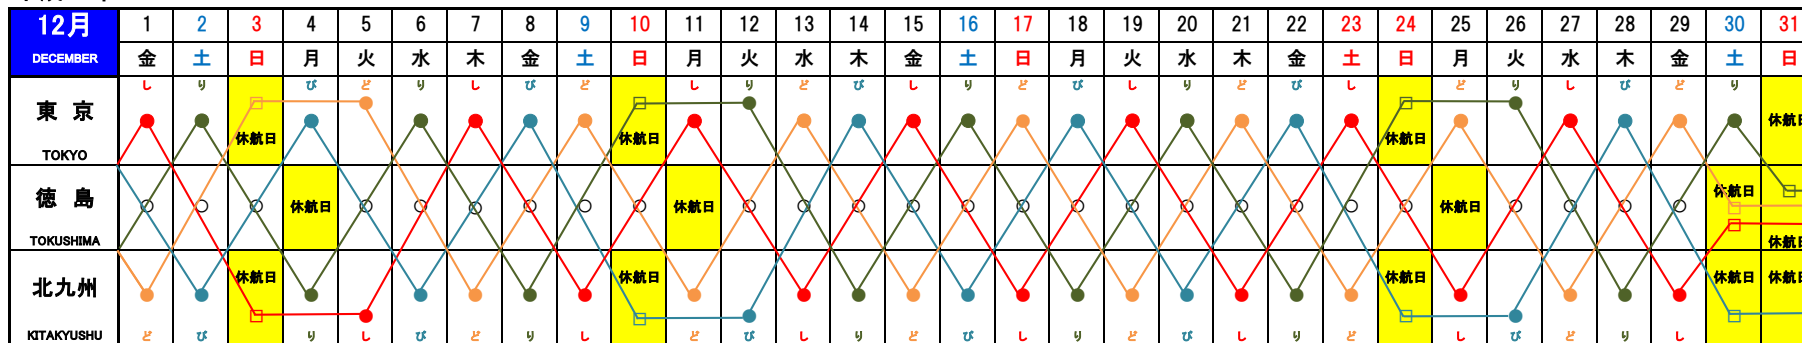

オーシャントランス 運航スケジュール

フェリー事業部 (オーシャン東九フェリー)

平成 29年 11月22日

NOVEMBER.22.2017

下り便(出発日)			港	上り便(到着日)		
月・火・水・木・土	金 ※1	日(祝祭日)		水・木・金・土・月	日(祝祭日)	火(祝祭日+2日)
19:30発(1日目) ↓ 13:20着(2日目)	19:30発 ※8 ↓ 14:00着	18:00発 ↓ 13:20着	東京	05:40着(3日目) ↑ 11:30発(2日目)	07:30着 ↑ 12:10発	05:40着 ※7 ↑ 11:30発 ※6
火・水・木・金・日	土	月(祝祭日+1日)		徳島	火・水・木・金・日	土
14:20発(2日目) ↓ 05:40着(3日目)	15:20発 ↓ 07:30着	14:20発 ※3 ↓ 05:40着 ※4	新門司	09:30着(2日目) ↑ 19:00発(1日目)	10:10着 ↑ 19:30発 ※8	09:30着 ※5 ↑ 18:00発
水・木・金・土・月	日(祝祭日)	火(祝祭日+2日)		東京	月・火・水・木・土	金 ※2
下り便(到着日)			港	上り便(出発日)		
月・火・水・木・土	金 ※1	日(祝祭日)		水・木・金・土・月	日(祝祭日)	火(祝祭日+2日)

※1: 北九州への到着日が祝祭日となる出発便のダイヤについても同じダイヤになります。

※2: 東京への到着日が祝祭日となる出発便のダイヤについても同じダイヤになります。

※3: 北九州到着が祝日になる場合、15:20発

※4: 北九州到着が祝日になる場合、07:30着

※5: 東京到着が祝日になる場合、10:10着

※6: 東京到着が祝日になる場合、12:10発

※7: 東京到着が祝日になる場合、07:30着

※8: 祝日になる場合 18:00発

年末年始特別ダイヤ

※12/29・12/30 東京発 は徳島までの運航となります。
 ※12/29 新門司発は 徳島までの運航となります。

※01/03 徳島 発 上り便 (東京行) **17:00 出港**
 01/04 東京 着 **11:00 到着**

平成29年

- ※ 1/14 ・ 1/18 ・ 1/22 徳島港 上り便 (徳島 ⇒ 東京行き) 休航
- ※ 1/16 ・ 1/20 ・ 1/24 徳島港 下り便 (徳島 ⇒ 新門司行き) 休航
- 注 フェリーびざん 1/13~1/23迄 ドッグ入り 1/25 新門司港上り便より再開