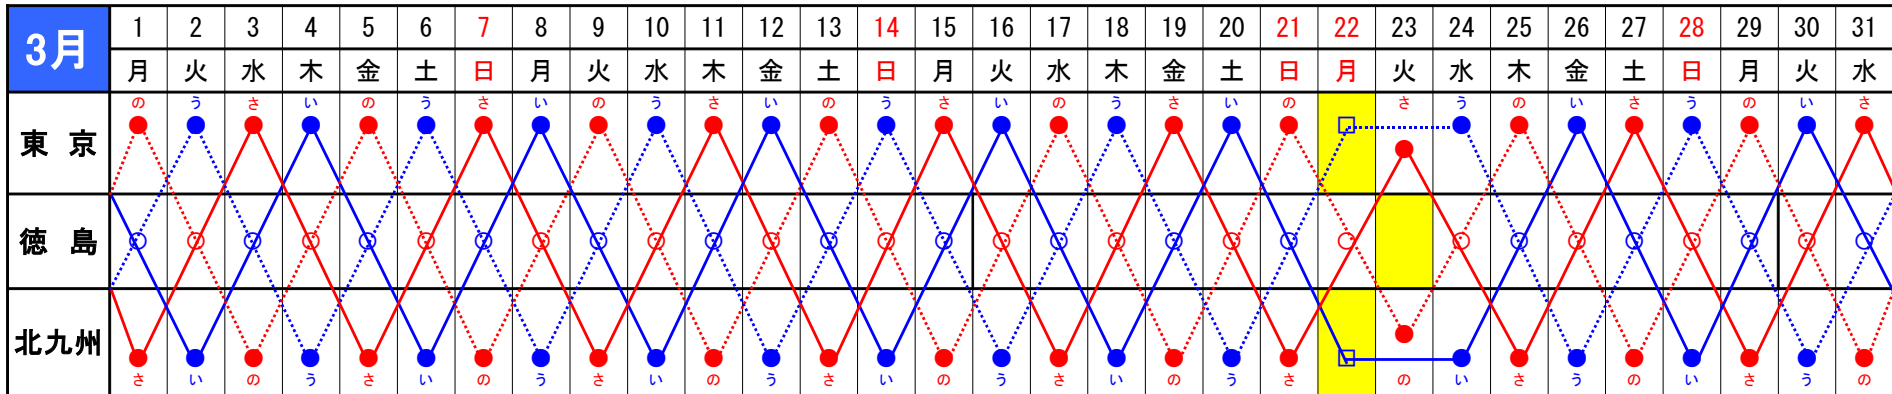

# オーシャントランス 運航スケジュール

フェリー事業部(オーシャン東九フェリー)

平成22年2月25日作成

おーしゃんいーすと ————  
 おーしゃんうえすと .....  
 おーしゃんさうす ————  
 おーしゃんのーす .....

※下記日程        のスケジュールは休航便です。

ご予約先電話番号		受付時間【1ヵ月前の同日より承ります】
東京予約センター	03-5148-0109	9:00~17:00《平日・土のみ、日祝日休業》
東京港(貨物)	03-3528-1011	9:00~17:00
徳島港	088-662-0489	9:00~17:00
新門司港(北九州)	093-481-7711	9:00~17:00

## 平成22年

各店とも、年末年始は休業日がございますので詳しくはお問合せください。

おーしゃんさうすドック入り  
 ※30日徳島発上り便は運航しません。