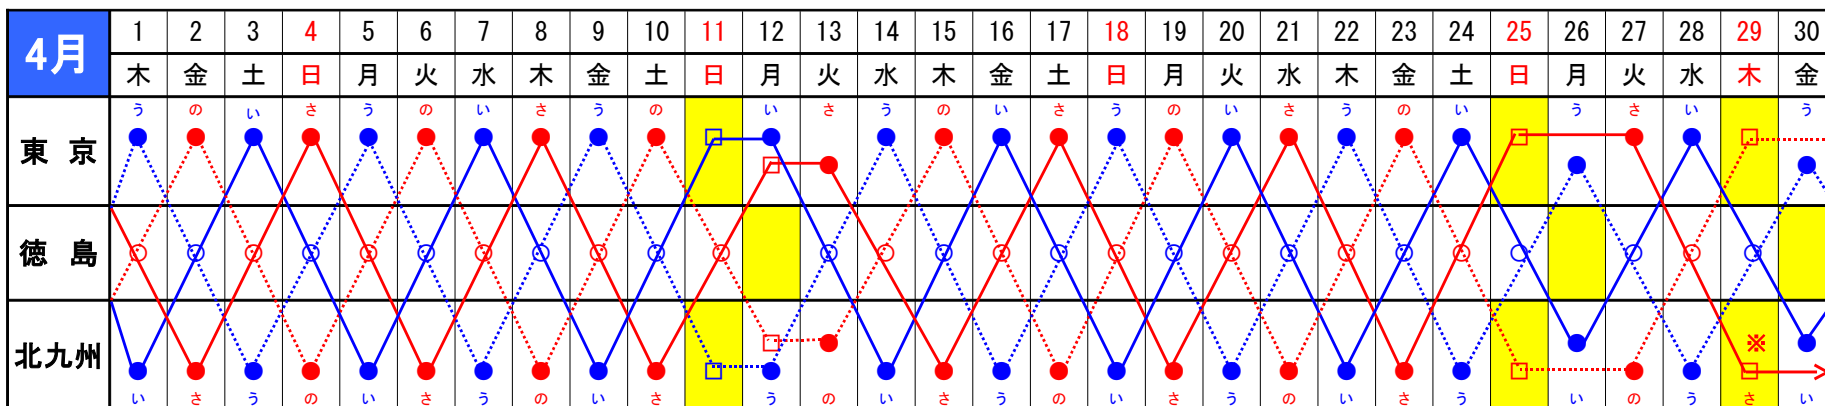

# オーシャントランス 運航スケジュール

フェリー事業部(オーシャン東九フェリー)

平成22年2月25日作成

おーしゃんいーすと ————  
 おーしゃんうえすと .....  
 おーしゃんさうす ————  
 おーしゃんのーす .....

※下記日程        のスケジュールは休航便です。

ご予約先電話番号		受付時間【1ヵ月前の同日より承ります】
東京予約センター	03-5148-0109	9:00~17:00《平日・土のみ、日祝日休業》
東京港(貨物)	03-3528-1011	9:00~17:00
徳島港	088-662-0489	9:00~17:00
新門司港(北九州)	093-481-7711	9:00~17:00

## 平成22年

各店とも、年末年始は休業日がございますので詳しくはお問合せください。

おーしゃんさうすドック入り  
 ※30日徳島発上り便は運航しません。