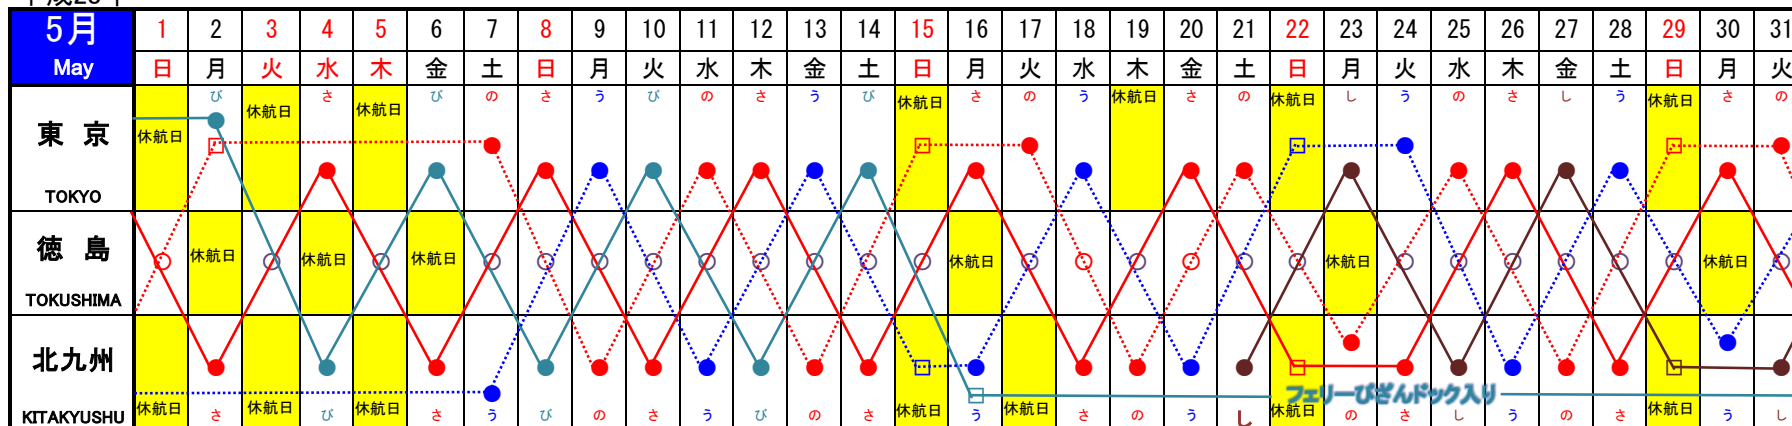

オーシャントランス 運航スケジュール

フェリー事業部(オーシャン東九フェリー)

平成28年4月28日
April.28.2016

下り便(出発日)			港	上り便(到着日)			
月・火・水・木・土	金	日		水・木・金・土・月	日(祝祭日)	火	
19:30発(1日目) ↓	19:30発 ↓	18:00発※注4 ↓	東京	05:40(3日目) ↑	06:20着※注1 ↑	05:40着 ↑	
13:20着(2日目) 火・水・木・金・日 14:20着(2日目) ↓	14:20着 土 15:20発 ※注2 ↓	13:20着 月 14:20発 ↓		徳島	11:30発(2日目) 火・水・木・金・日 09:30着(2日目) ↑	11:30発 土 09:30着 ↑	11:10発 ※注3 月 09:10着 ↑
05:40着(3日目)	06:20着 ※注1	05:40着	新門司		19:00発(1日目)	19:00発	18:00発※注4
水・木・金・土・月	日(祝祭日)	火		月・火・水・木・土	金	日	
下り便(到着日)			港	上り便(出発日)			

注1:東京、新門司着が日曜・祝祭日の場合は06:20着となります。
注2:土曜日及び祝祭日の前日の徳島発 新門司行は出港時刻が15:20発となります。
注3:月曜日の徳島発 東京行は出港時刻が11:10発となります。
注4:日曜日の新門司発・東京発の出港時刻は18:00発となります。

simple ferry シンプルフェリー
フェリーびざん フェリーしまんと

standard ferry casual ferry
スタンダードフェリー カジュアルフェリー

おーしゃんうえすと..... おーしゃんさうす.....
おーしゃんのーす.....

平成28年

※6月12日の徳島発東京行は休航です