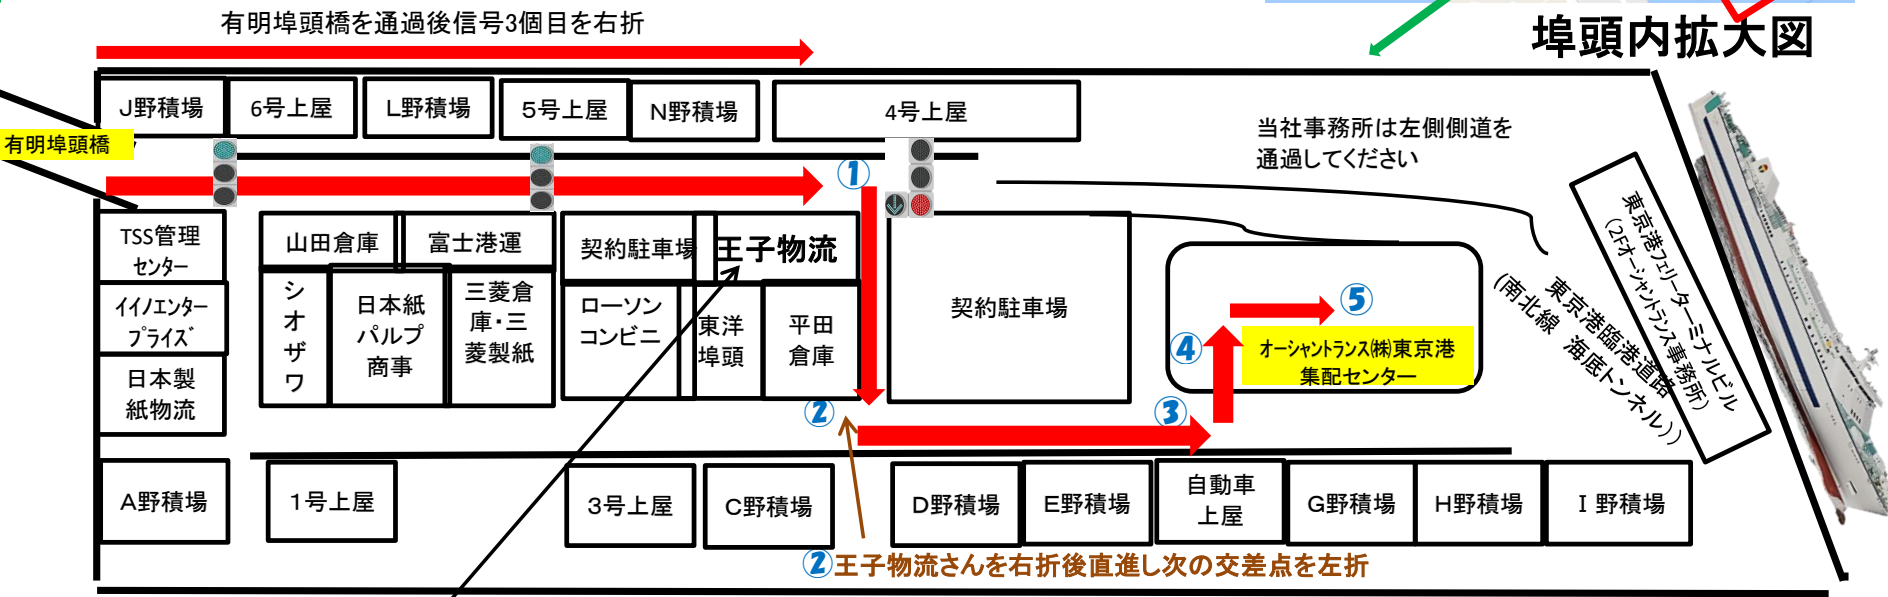

オーシャントランス(株)東京港集配センターのご案内

東京都江東区有明4-6-21

(榊木村エクスプレス内)

作業時間 9:00~16:30(土曜日 9:00~15:30)

連絡先 現場直通 **080-4123-7376**

※到着前に現場直通番号に連絡して頂けるとスムーズです

事務所 03-6858-5031
平日、土曜日 9:00~16:30

両連絡先共通事項
12:00~13:00は昼休み
日祭日年末年始休み

至 首都高速湾岸線 国道357号線

★首都高速出口★

- 湾岸線
千葉・葛西方面から⇒有明出口
横浜・羽田方面から⇒臨海副都心出口
- 都心環状線(11号台場線経由)
レインボーブリッジ通過後⇒台場出口

どの出口からも10分程度で到着できる距離です。

電車でお越しの方

- ゆりかもめ国際展示場正門駅から約1.8km
(タクシー約4分 徒歩25分)
- りんかい線国際展示場駅から約2.3km
(タクシー約6分 徒歩30分)

埠頭内拡大図

- ① 右側に王子物流さんの倉庫が見えたら 先の交差点を右折(埠頭内3個目信号)
- ② 王子物流さんを右折後直進し次の交差点を左折
- ③ 左前方に建物が見えたら 建物の手前を左折
- ④ 左折後すぐに右折し正面に軒が伸びている区画のほうに進んでください (狭いので走行注意)
- ⑤ 当社の看板が見えたら到着です。(無人の場合は上記連絡先に連絡願います。)